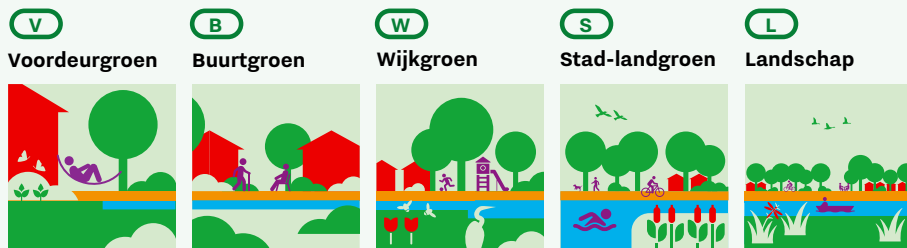

Voorbeeldgebieden

Noorderpark

Zuidelijke Eemvallei

Hollandsche IJsselgebied

**Kromme Rijn Linie
Landschap**

De Roode Haan

Provincie, gemeenten, waterschappen en andere pactpartners doen in voorbeeldgebieden praktijkervaring op met Groen Groeit Mee. Deze voorbeeldgebieden zijn geen statistische projecten maar plekken waar geleefd, geleerd en door verschillende partijen samen concreet aan een groenere provincie gewerkt wordt.

Voorbeeldgebieden

→ Lees meer op groengroeitmee.nl

Handreiking Groen bij uitbreidingslocaties

De provinciale Omgevingsverordening schrijft voor dat groen evenwichtig moet meegroeien met de woningbouw bij uitbreidingslocaties vanaf vijftig woningen. In de handreiking werken we met richtgetallen voor groen: 75 m² woon-groen en 500 m² regionaal groen per

woning. Toepassing is altijd maatwerk. De handreiking 'Groen bij uitbreidingslocaties' helpt gemeenten en projectontwikkelaars bij de invulling van die voorwaarde. Het bevat twee instrumenten en een stappenplan om tot de juiste criteria en plannen te komen.

Instrument 1: Groene Schakels

De Groene Schakels van voordeur tot landschap staan voor verschillende niveaus van groen in het geval van woningbouwontwikkeling.

Instrument 2: Schijf van Vijf

Als het regionale en lokale groen volgens de Groene Schakels wordt ontwikkeld en er per Groene Schakel een invulling wordt gegeven aan de aspecten uit de Schijf van Vijf, zorgt dat voor meervoudige waardecreatie van groen.